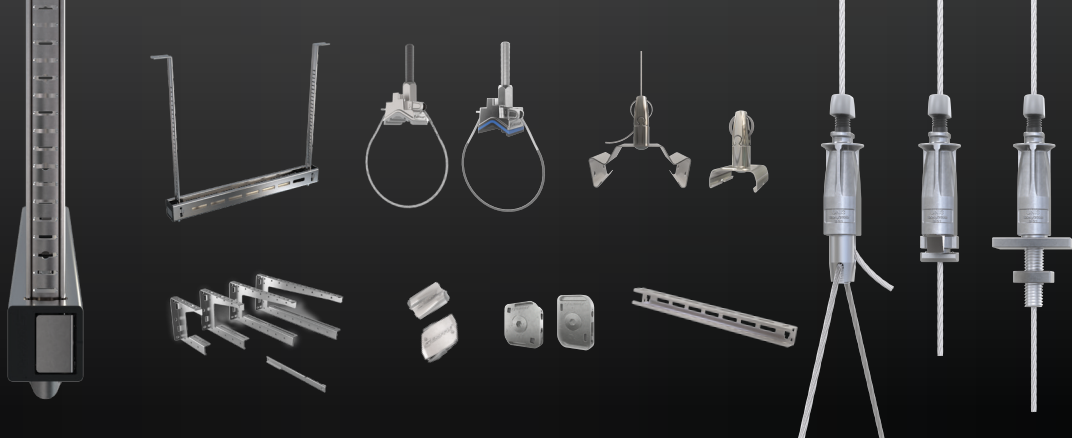

75 000 PLN

Karta podarunkowa
Media Expert o wartości

450 zł

50 000 PLN

20 000 PLN

10 000 PLN

KUP PRODUKTY O ŁĄCZNEJ WARTOŚCI PRZEKRACZAJĄCEJ JEDEN ZE WSKAZANYCH PROGÓW
ZAKUPOWYCH I ODBIERZ NAGRODĘ.

PROMOCJA
OBEJMUJE
PRODUKTY
Z ASORTYMENTU
GRIPPLE
DLA BRANŻY
BUDOWLANEJ.